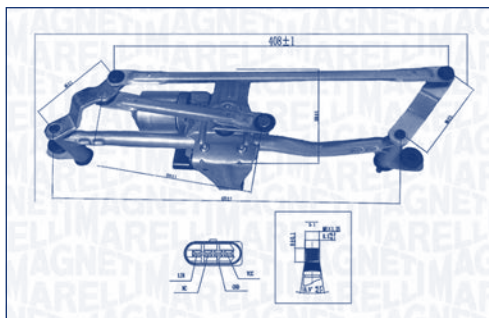

TGEC762OM - 064351762010

VOLKSWAGEN

CADDY III	03/04 → 05/15	LD	12

TOURAN	02/03 → 05/10	LD	12