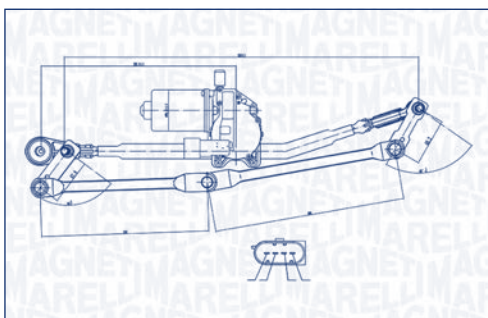

TGEC765RM – 064351765010

BMW

X5 (E70)

10/06 → 07/13

LD 12

X6 (E71, E72)

06/07 → 07/14

LD 12