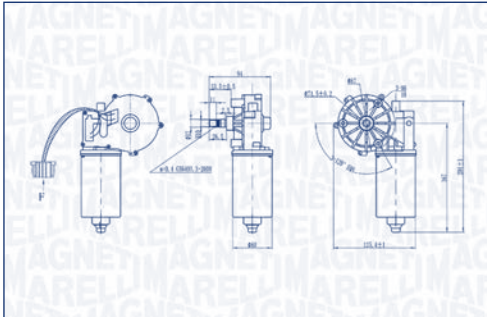

**MERCEDES-BENZ**

ATEGO	01/98 → 10/04	-	24
-------	---------------	---	----

**TGE731MM - 064373100010**

**VOLVO**

FH12	08/93 →	-	24
------	---------	---	----

**TGE732NM - 064373200010**

**VOLVO**

FH	09/05 →	-	24
----	---------	---	----