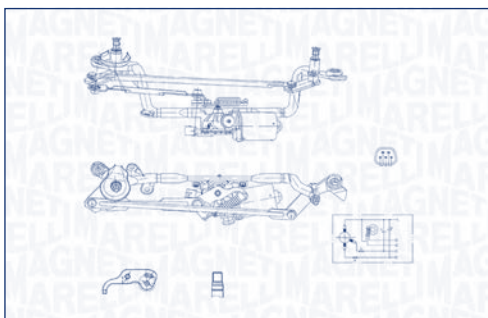

TGE772IM - 064377200010

TOYOTA

PRIUS (W3)	06/08 →	-	12