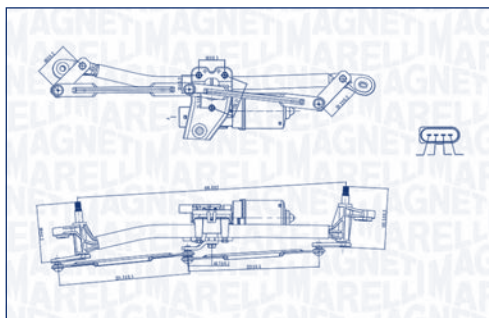

**TGEC752MM - 064351752010**

**LANCIA**

Y (840)	11/95 → 09/03	LD	12
---------	---------------	----	----

**TGEC754NM - 064351754010**

**AUDI**

A4 B5 (8D2) / A4 B5 Avant (8D5)	11/94 → 10/00	LD	12
---------------------------------	---------------	----	----