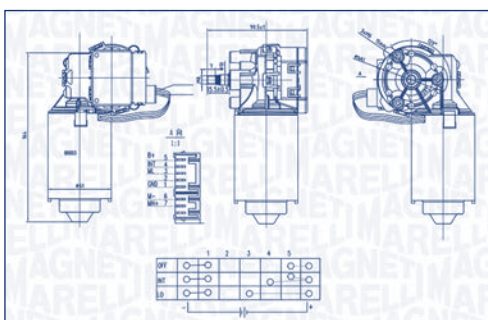

#### LANCIA

Y (840)	11/95 → 09/03	LD	12
---------	---------------	----	----

V

**TGE738TM - 064373800010****FIAT**

PANDA (141) 02/81 → 07/04 - 12

PANDA / PANDA CLASSIC (169) 10/04 → LD 12

**TGE739UM - 064373900010****FIAT**