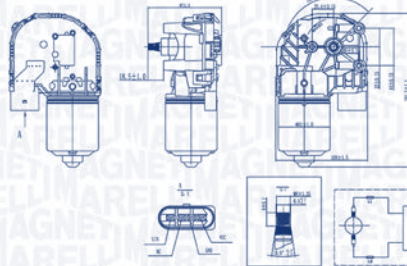

v

TGE810FM - 064381000010

TOYOTA

YARIS (P1)	04/99 → 11/05	LD	12

TGEC769VM - 064351769010

VOLKSWAGEN

PASSAT B6 (3C2)	03/05 → 11/10	LD	12