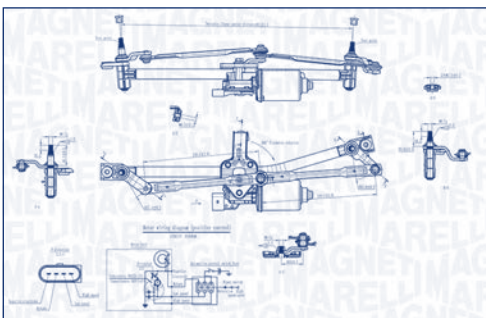

**TGEC767TM – 064351767010****NISSAN**

QASHQAI / QASHQAI +2I

11/06 → 12/13

LD 12

V

**TGEC768UM - 064351768010**
**SKODA**

FABIA I 08/99 → 03/08 LD 12

**VOLKSWAGEN**