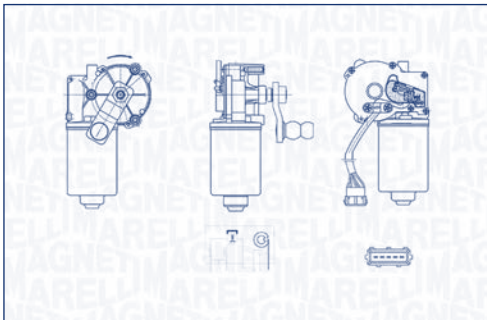

TGE730LM - 064373000010

MERCEDES-BENZ

ATEGO	01/98 → 10/04	-	24