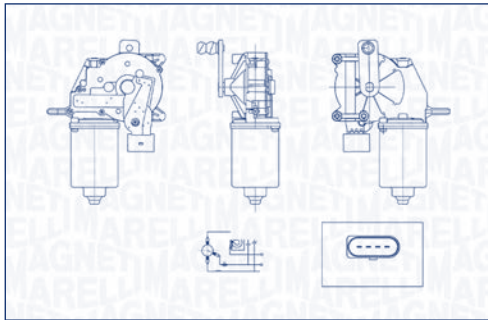

V

TGE724DM - 064372400010

FORD

C-MAX II	04/10 → 06/19	-	12
GRAND C-MAX	12/10 → 06/19	-	12