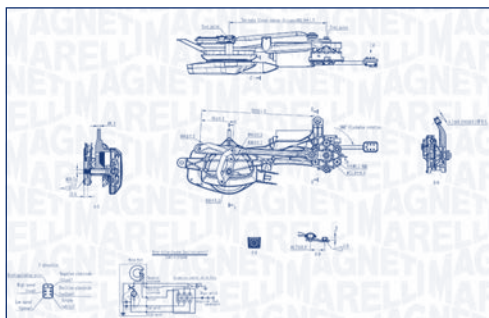

V

TGEC740UM - 064351740010

MERCEDES-BENZ

CLASSE C (W202) /
T-Model (S202)

03/93 → 05/00

LD

12