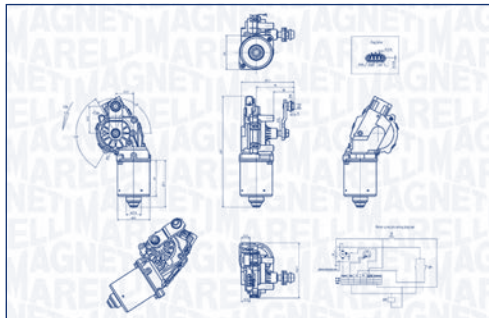

**TGE755PM - 06437550010**

**DACIA**

LOGAN / LOGAN MCV 09/04 → LD 12

V

**TGE756QM - 064375600010**

**FORD**

MONDEO III	10/00 → 03/07	-	12
------------	---------------	---	----

**TGE757RM - 064375700010**