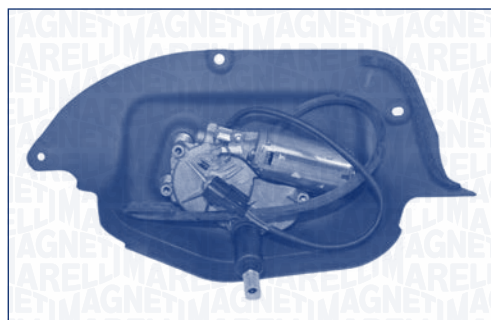

TGL420E - 064342005010

FORD

TRANSIT	04/06 → 12/14	12	OE;