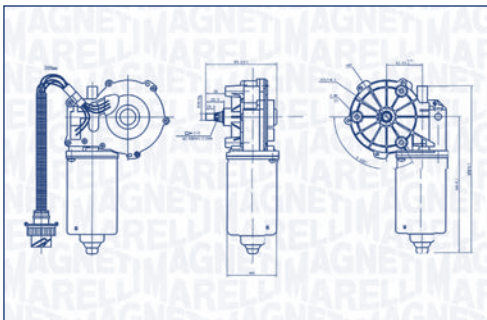

**MERCEDES-BENZ**

ATEGO	01/98 → 10/04	-	24
-------	---------------	---	----

**TGE731MM - 064373100010**

**VOLVO**

FH12	08/93 →	-	24
------	---------	---	----

**TGE732NM - 064373200010**

**VOLVO**

FH	09/05 →	-	24
----	---------	---	----