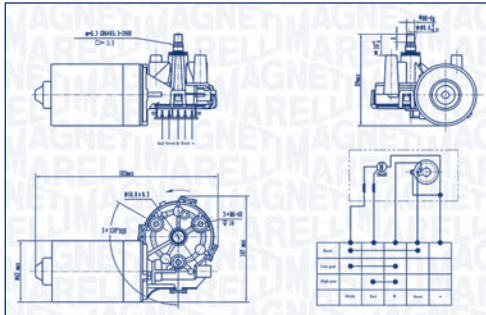

**SMART**

FORTWO Cabrio / Coupé (451) 01/07 → LD 12

**TGE768EM - 064376800010**

**FORD**

KA (RB) 06/96 → 11/08 - 12

**TGE770GM - 064377000010**

**VOLVO**

XC60 II 03/17 → - 12