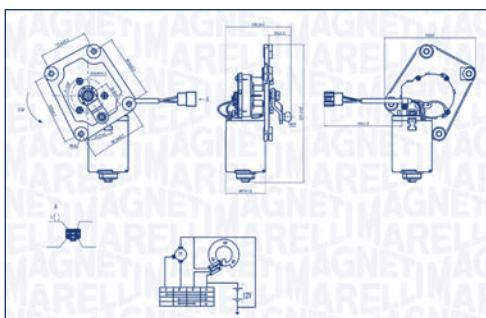

**TGE749HM - 064374900010**

**CHEVROLET**

SPARK 05/05 → - 12

**DAEWOO**

MATIZ 09/98 → - 12

V

**TGE750IM - 06437500010**

**CHEVROLET**